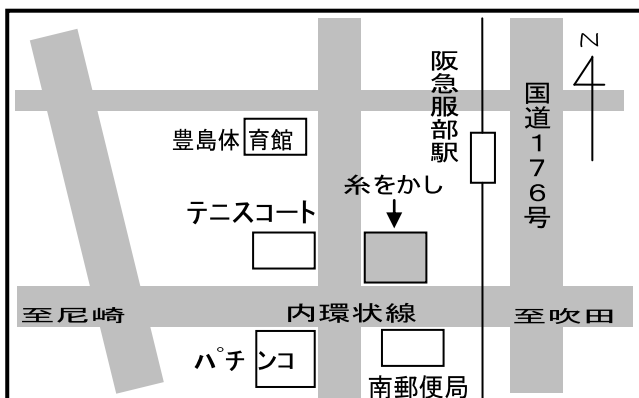

◆模擬店あり(10時30分～15時30分)

②14時00分～15時00分

◆問合せ(社会福祉法人 育夢)

3000円

木戸銭

優予先約

社会福祉法人 育夢<はぐくむ>

障害福祉サービス事業所 糸をかし(生活介護)
ほづみのお宿(共同生活介護)